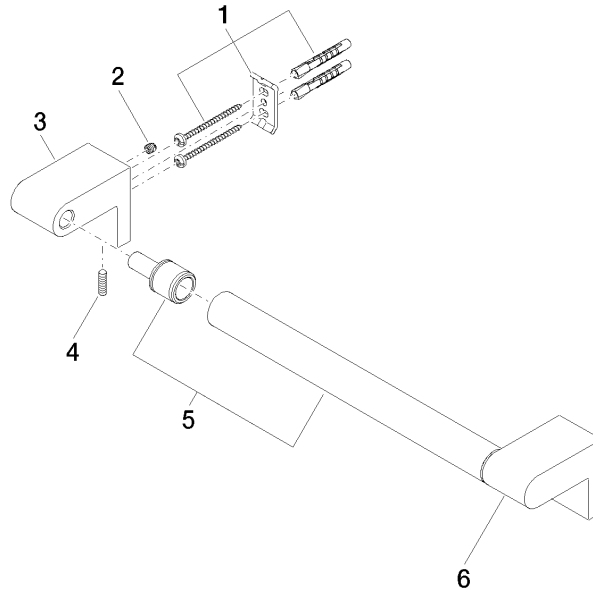

83 030 670

- Stichmaß 300 mm
- Breite 340 mm
- Höhe 60 mm
- Ausladung 73 mm

	Chrom	83 030 670-00
	Platin gebürstet	83 030 670-06
	Dark Chrome	83 030 670-19
	Schwarz matt	83 030 670-33
	Chrom gebürstet	83 030 670-93

83 030 670

mm [inches]

Zertifikate

TÜV\_B0358530023\_ TÜV\_B0358530023\_  
Dt. EN.

83 030 670

Ersatzteile für die  
anderen  
Oberflächenvarianten  
finden Sie hier: Platin  
gebürstet

### Ersatzteilstückliste

Nr.	Artikelnummer	Benennung	Verbaumenge	Lieferzeit
1	05 17 20 736 00 90	Befestigungssatz	2	2
2	09 31 11 049 90	Stift	2	2
3	08 17 67 500-00	Halter	1	10
4	04 31 11 113 00 90	Stift	2	2
5	90 28 22 580 00-00	Halter	1	10
6	08 17 67 501-00	Halter	1	10