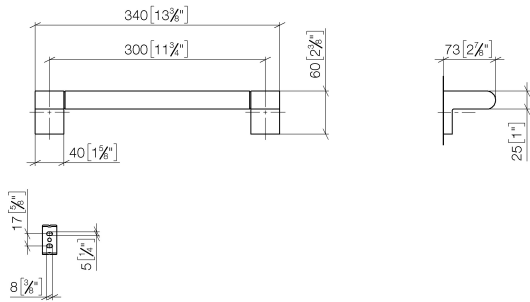

83 030 670

- Stichmaß 300 mm
- Breite 340 mm
- Höhe 60 mm
- Ausladung 73 mm

	Chrom	83 030 670-00
	Platin gebürstet	83 030 670-06
	Dark Chrome	83 030 670-19
	Schwarz matt	83 030 670-33
	Chrom gebürstet	83 030 670-93

83 030 670

mm [inches]

Zertifikate

TÜV\_B0358530023\_ TÜV\_B0358530023\_  
Dt. EN.

83 030 670

Ersatzteile für die  
anderen  
Oberflächenvarianten  
finden Sie hier: Platin  
gebürstet

### Ersatzteilstückliste

Nr.	Artikelnummer	Benennung	Verbaumenge	Lieferzeit
1	05 17 20 736 00 90	Befestigungssatz	2	2
2	09 31 11 049 90	Stift	2	2
3	08 17 67 500-00	Halter	1	10
4	04 31 11 113 00 90	Stift	2	2
5	90 28 22 580 00-00	Halter	1	10
6	08 17 67 501-00	Halter	1	10